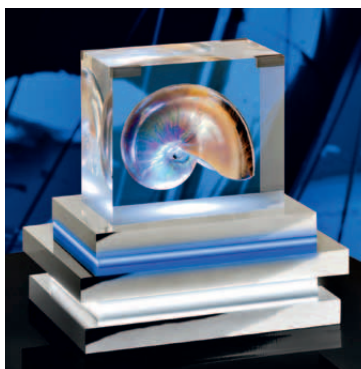

ALEX TURCO gestaltet wasserfeste Wandpaneele, z. B. für Bäder, auf Alu und Polyethylen (pro Quadratmeter ca. 700 €). roomers-consult.de

LEUCHTEN MANUFACTUR nennt sich das sächsische Unternehmen in Wurzen und bietet Messingleuchter nach Art der flämischen Krone, hier in der Farbe „Bleu d’azur“ (13640 €). leuchten-manufactur1862.com

Ag UTi stellt den wengégefärbten eichenen Couchtisch „Southern Star“ mit Ahorn-Intarsien in den Salon (80 x 80 x 30 cm, 1790 €). aguti.com

wAvE taufte der Designer Kenneth Cobonpue diesen Speisetisch; sechs, acht oder 12 Plätze, ab 1350 €. kennethcobonpue.com