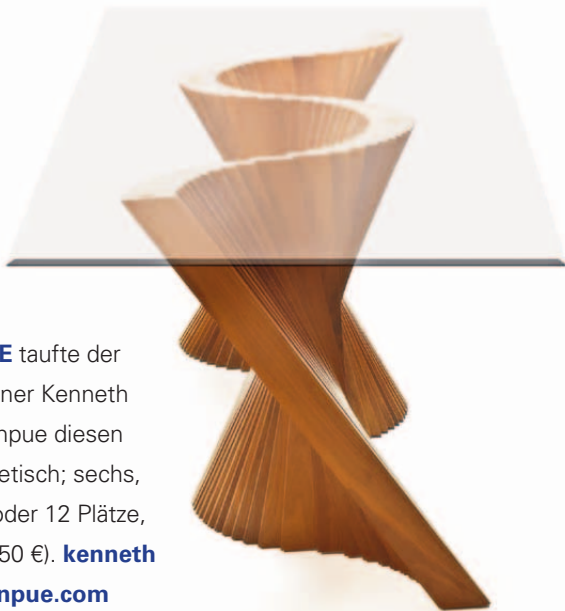

ALEX TURCO gestaltet wasserfeste Wandpaneele, z. B. für Bäder, auf Alu und Polyethylen (pro Quadratmeter ca. 700 €). roomers-consult.de

LEUCHTEN MANUFACTUR nennt sich das sächsische Unternehmen in Wurzen und bietet Messingleuchter nach Art der flämischen Krone, hier in der Farbe „Bleu d’azur“ (13640 €). leuchten-manufactur1862.com

Ag UTi stellt den wengégefärbten eichenen Couchtisch „Southern Star“ mit Ahorn-Intarsien in den Salon (80 x 80 x 30 cm, 1790 €). aguti.com

wAvE taufte der Designer Kenneth Cobonpue diesen Speisetisch; sechs, acht oder 12 Plätze, ab 1350 €. kennethcobonpue.com